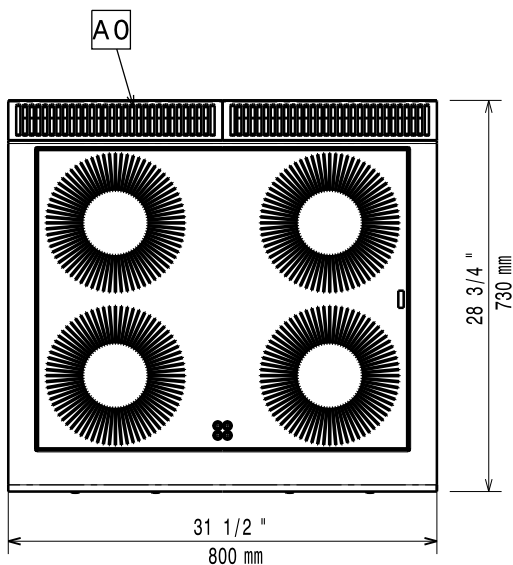

- Stekpanna i rostfritt med handtag i rostfritt. Diam=280 mm PNC 653598

Front

Sida

EI = Elektrisk anslutning
 EQ = Ekvipotential skruv

Topp

Elektricitet

Spänning:

371021 (E7INEH4000)

380-415 V/3 ph/50/60 Hz

371132 (E7INEH400N)

230 V/3 ph/50/60 Hz

Total watt:

14 kW

Viktig information

If appliance is set up or next to or against temperature sensitive furniture or similar, a safety gap of approximately 150 mm should be maintained or some form of heat insulation fitted.

Induktion bordsmodell dimensioner (bredd):

800 mm

Induktion bordsmodell dimensioner (djup):

730 mm