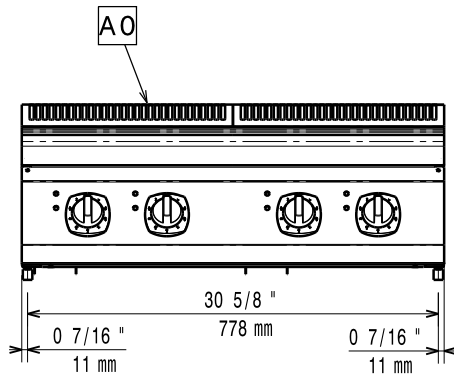

- Stekpanna i rostfritt med handtag i rostfritt. Diam=280 mm PNC 653598

Front

Sida

EI = Elektrisk anslutning
 EQ = Ekvipotential skruv

Topp

Elektricitet

Spänning:

371021 (E7INEH4000)

Induktion bordsmodell dimensioner (bredd):

800 mm

Induktion bordsmodell dimensioner (djup):

730 mm